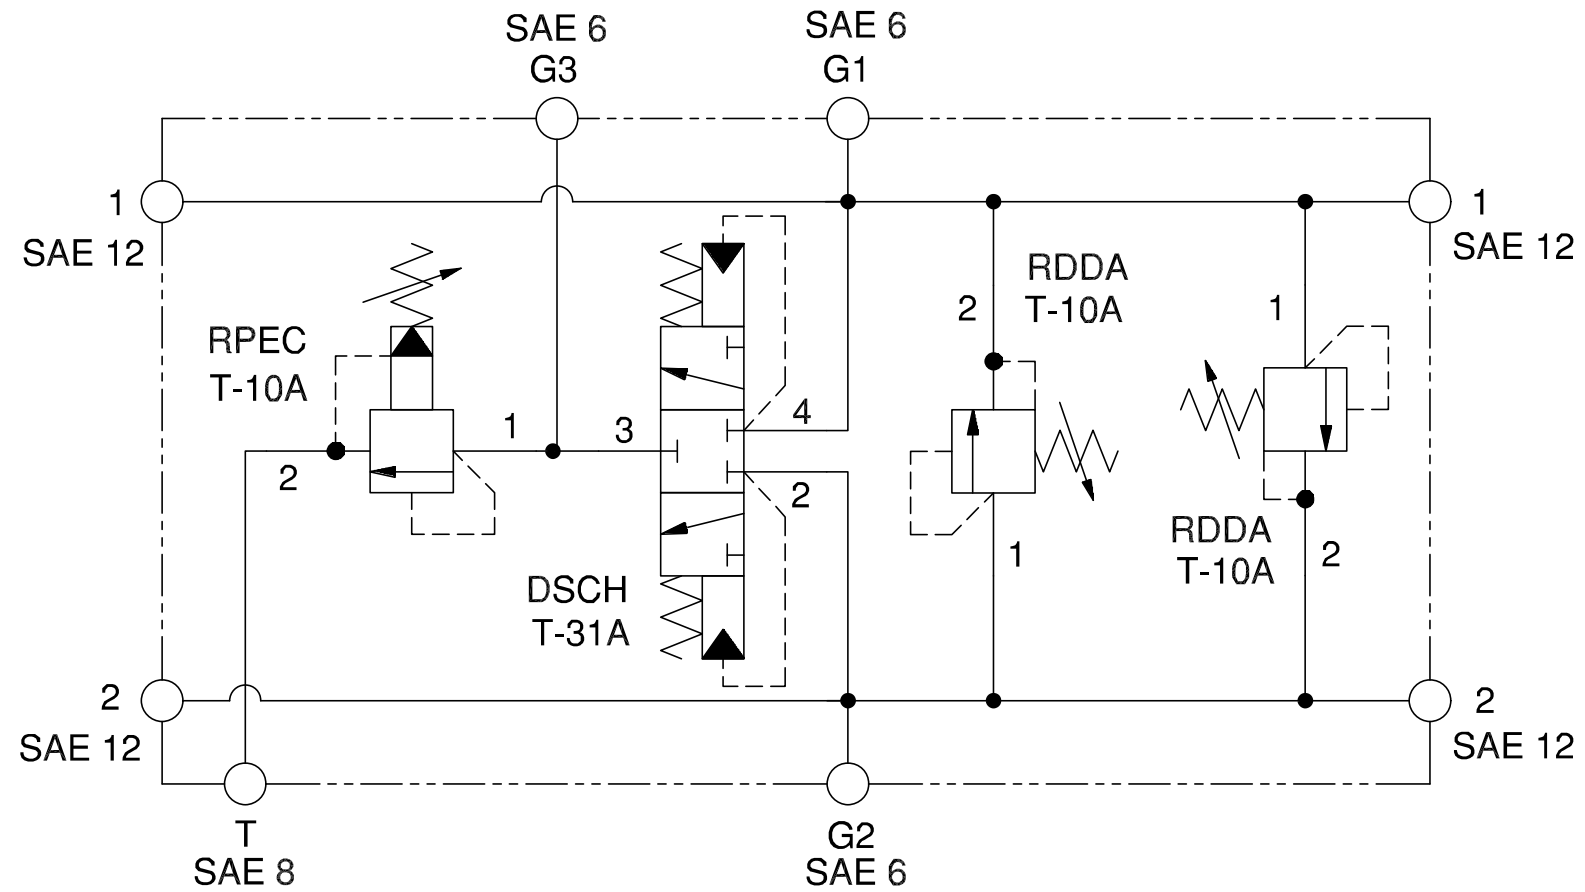

NAME	SIZE
1, 1, 2, 2	SAE 12
G1, G2, G3	SAE 6
T	SAE 8

RPEC	1	RPECLNN		RELIEF
RDDA	2	RDDALAN		RELIEF
DSCH	1	DSCHXHN		SHUTTLE
<b>STAMPING</b>	<b>QTY</b>	<b>MODEL CODE</b>	<b>SETTING</b>	<b>DESCRIPTION</b>
DRAWN BY	Lisa Coolbeth		TITLE	
DATE	10-Jul-2024		XRDBLANAL	
REF.	XRDBLANAL		VERSION	PROJECT I.D.
				XRDBLANAL